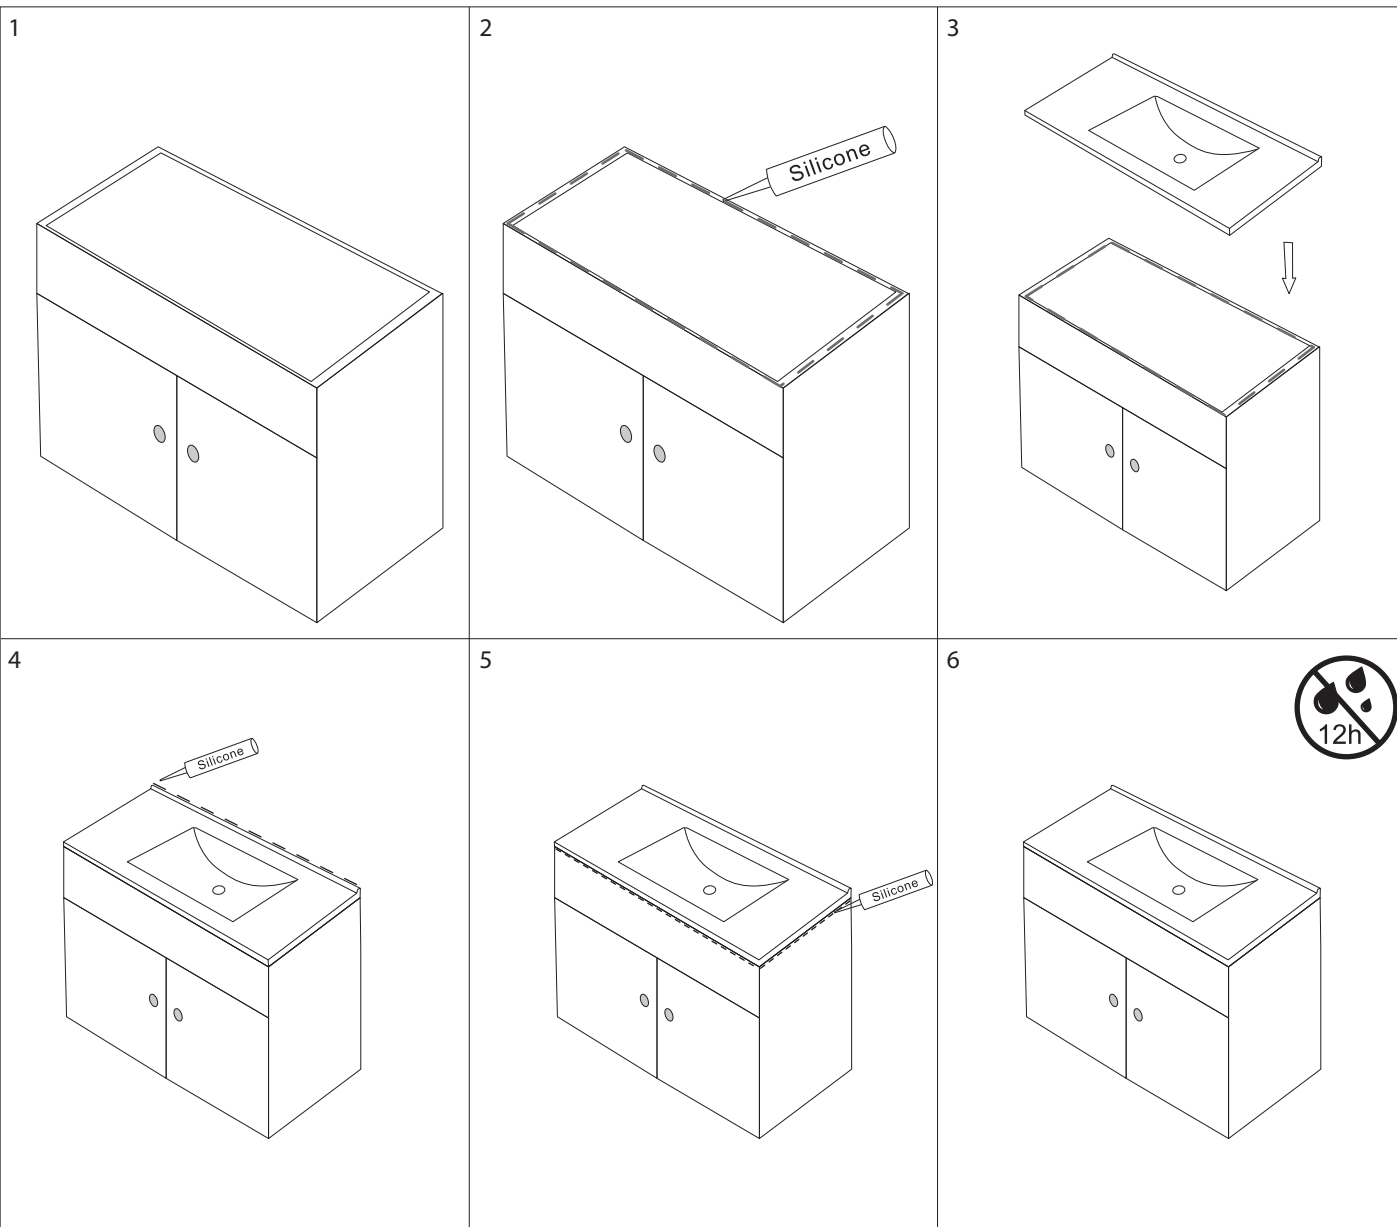

Orlando 600

PL Instrukcja montażu i konserwacji
EN Installation and maintenance
DE Montage- und Wartungsanleitung
RU Инструкция по установке и уходу

OMNIRE

Enjoy home, every day.

W zestawie / Included / Im Lieferumfang / В комплекте