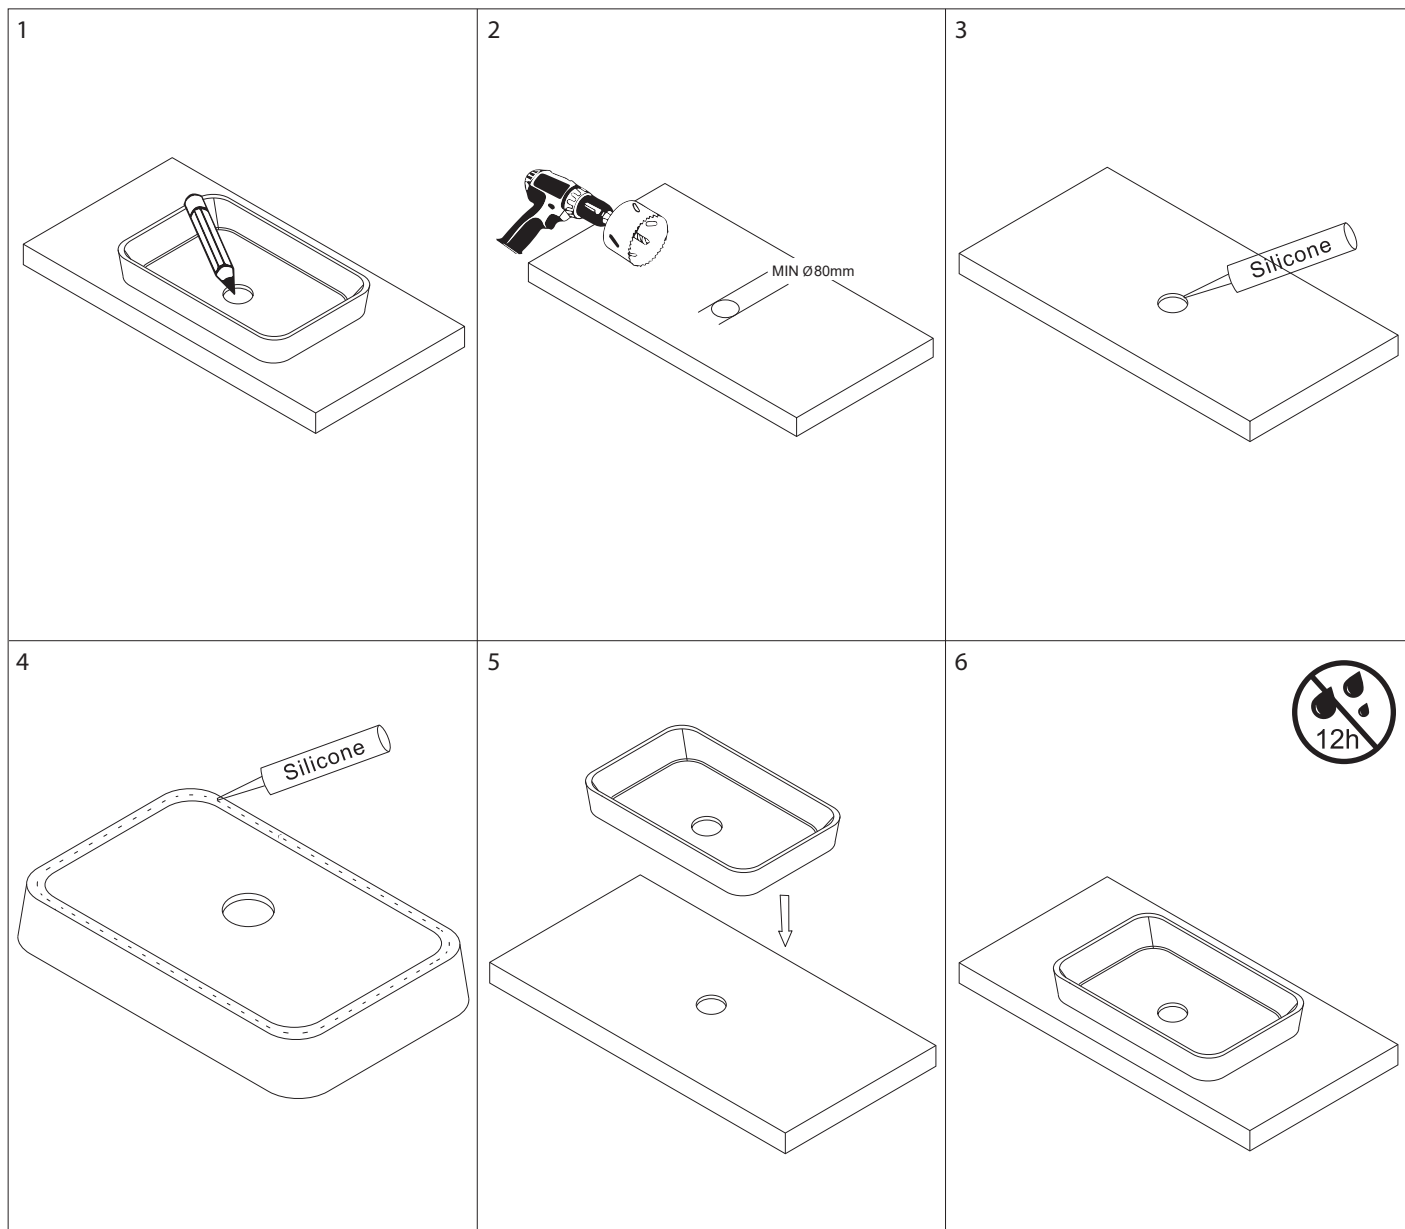

Pasadena 360

PL Instrukcja montażu i konserwacji
EN Installation and maintenance
DE Montage- und Wartungsanleitung
RU Инструкция по установке и уходу

 **OMNIRE**

Enjoy home, every day.

W zestawie / Included / Im Lieferumfang / В комплекте