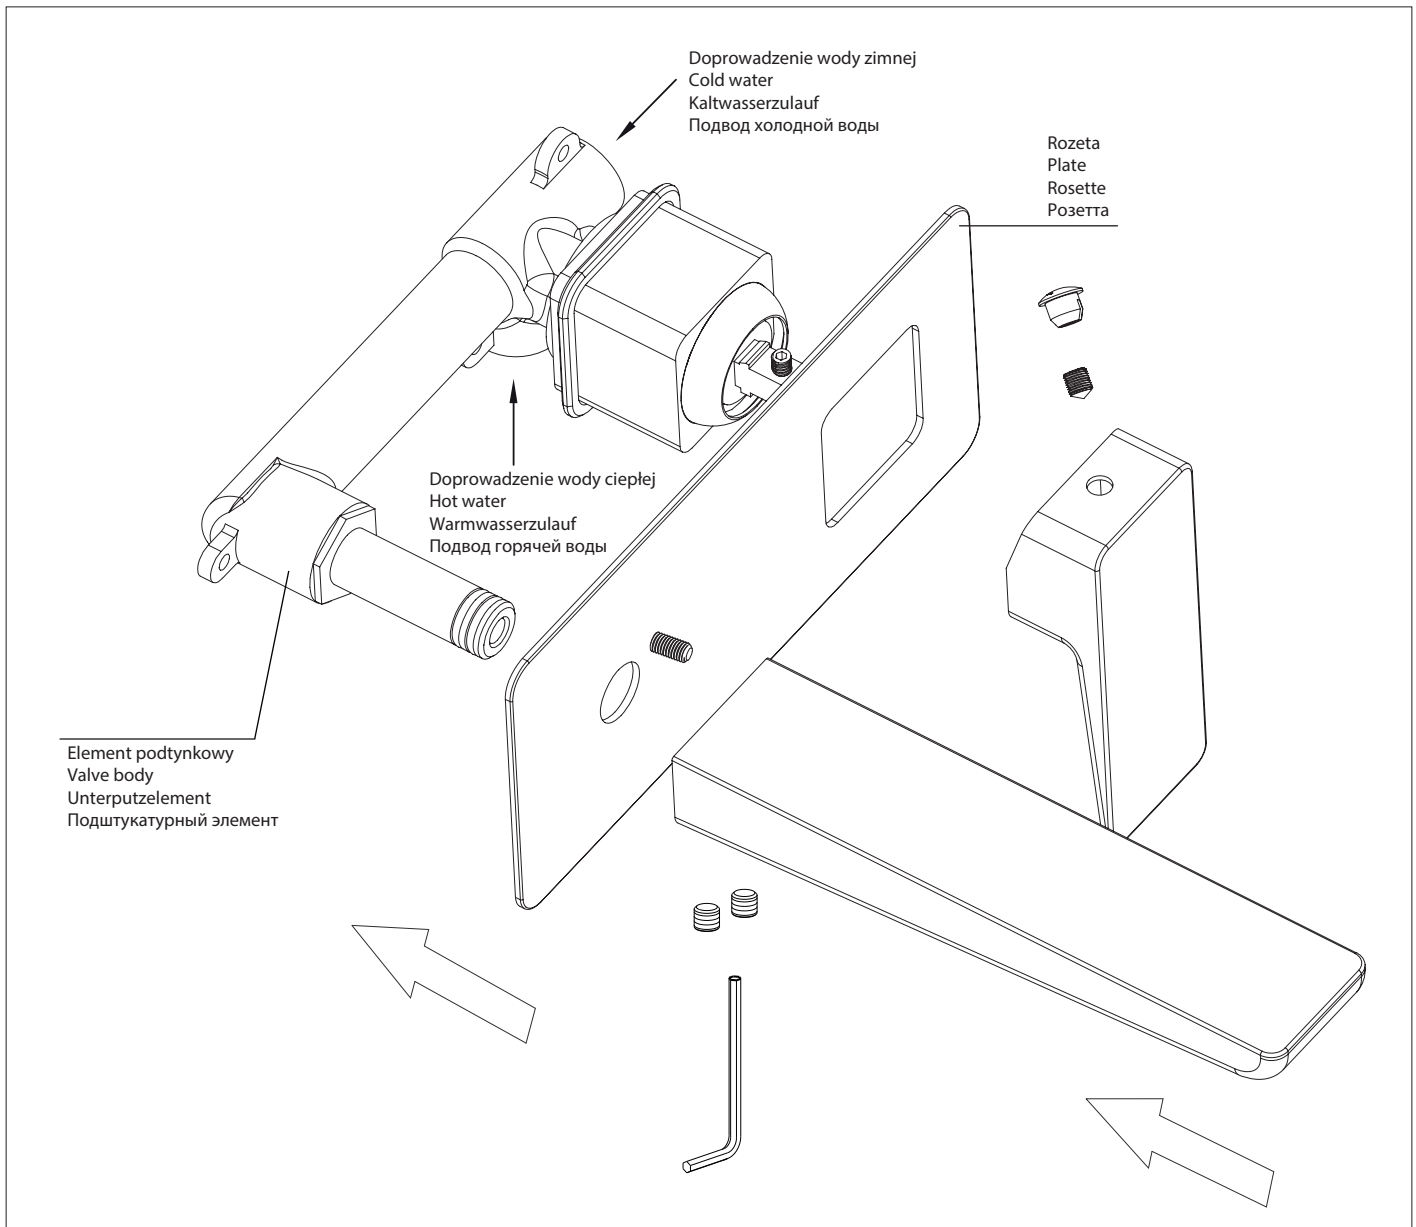

Parma PM7415

PL Instrukcja montażu i konserwacji
EN Installation and maintenance
DE Montage- und Wartungsanleitung
RU Инструкция по установке и уходу

 **OMNIRE**

Enjoy home, every day.

W zestawie / Included / Im Lieferumfang / В комплекте