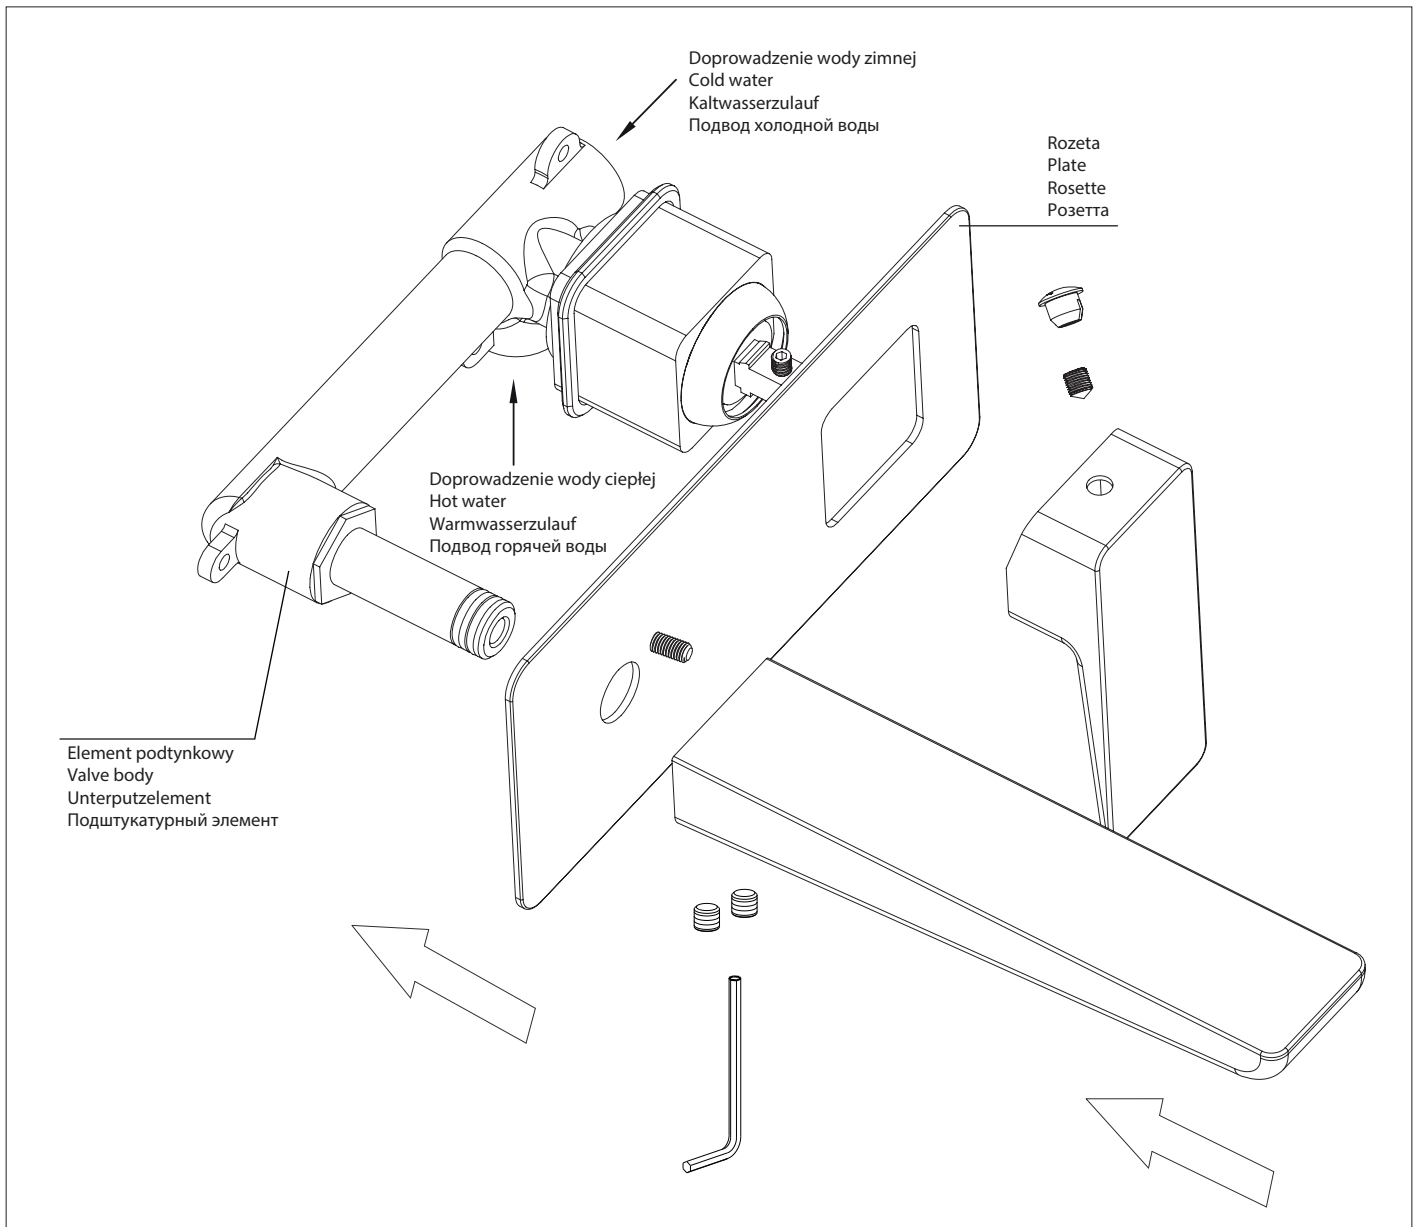

Parma PM7415

PL Instrukcja montażu i konserwacji
EN Installation and maintenance
DE Montage- und Wartungsanleitung
RU Инструкция по установке и уходу

OMNIRE

Enjoy home, every day.

W zestawie / Included / Im Lieferumfang / В комплекте