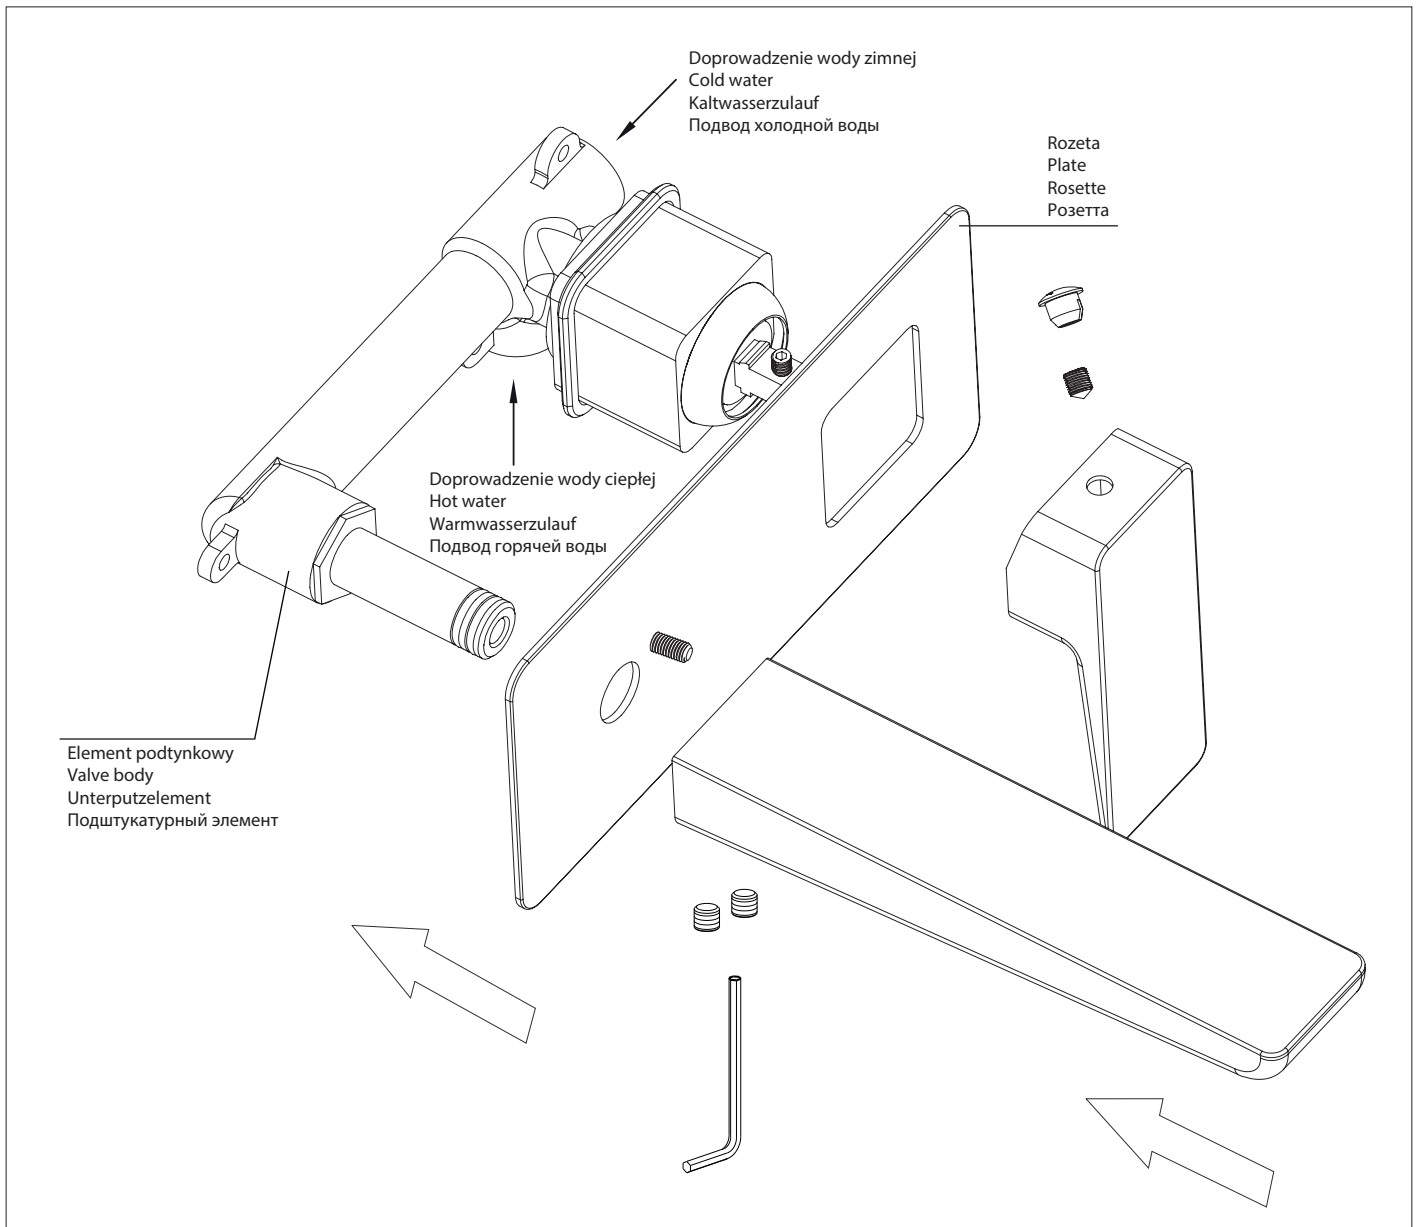

Parma PM7415

PL Instrukcja montażu i konserwacji
EN Installation and maintenance
DE Montage- und Wartungsanleitung
RU Инструкция по установке и уходу

OMNIRE

Enjoy home, every day.

W zestawie / Included / Im Lieferumfang / В комплекте