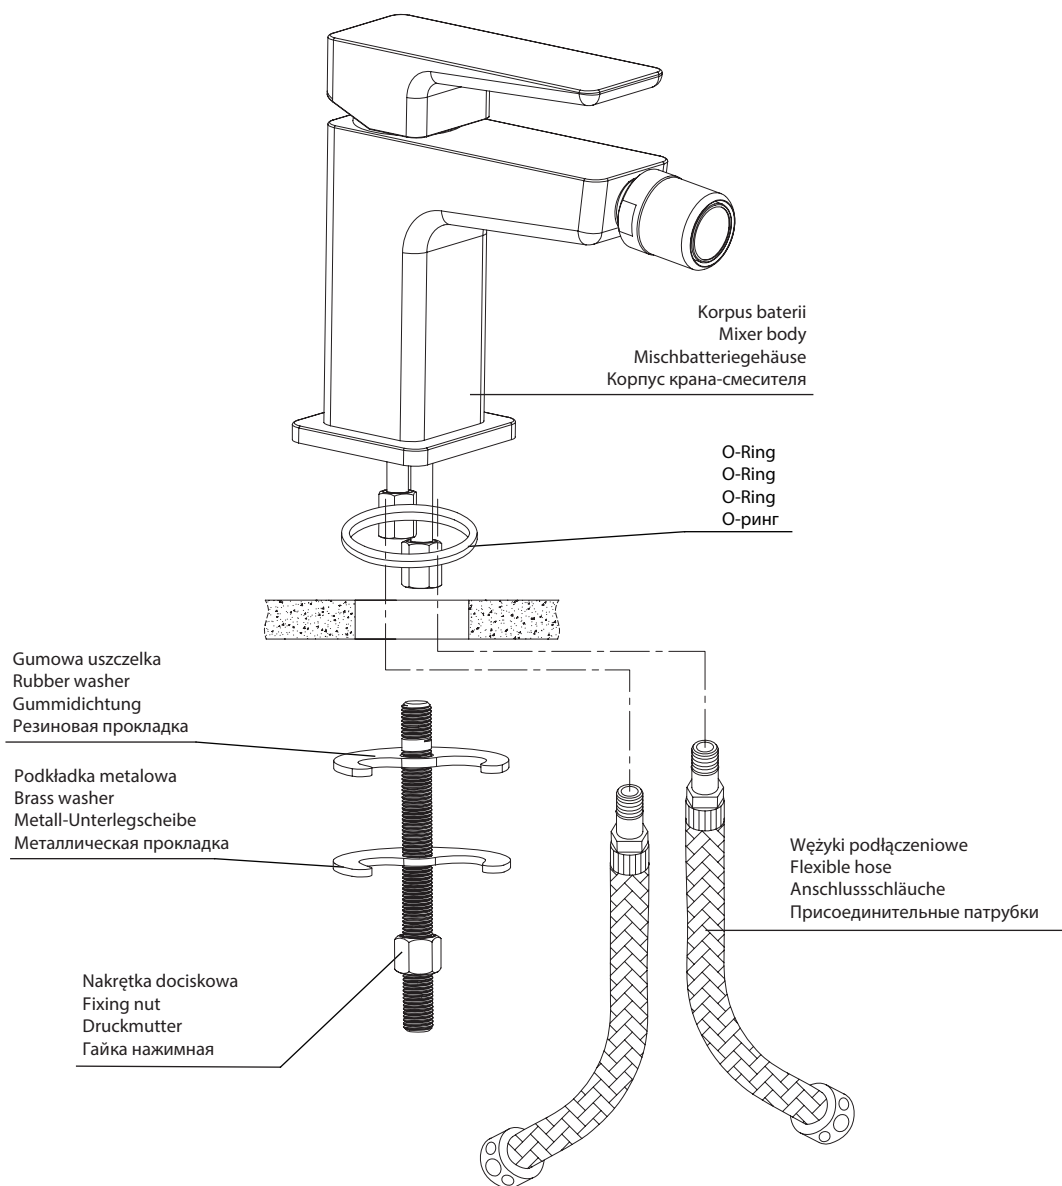

Parma PM7420

PL Instrukcja montażu i konserwacji
EN Installation and maintenance
DE Montage- und Wartungsanleitung
RU Инструкция по установке и уходу

 **OMNIRE**

Enjoy home, every day.

W zestawie / Included / Im Lieferumfang / В комплекте