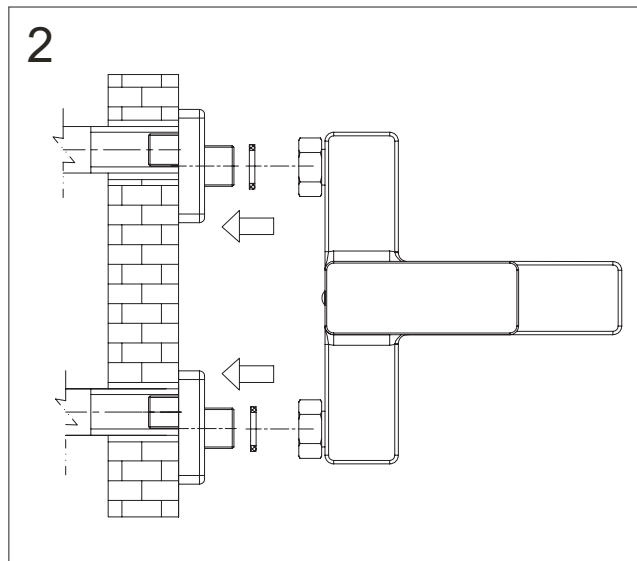

# Parma PM7430

PL Instrukcja montażu i konserwacji  
EN Installation and maintenance  
DE Montage- und Wartungsanleitung  
RU Инструкция по установке и уходу

 **OMNIRE**

Enjoy home, every day.

W zestawie / Included / Im Lieferumfang / В комплекте