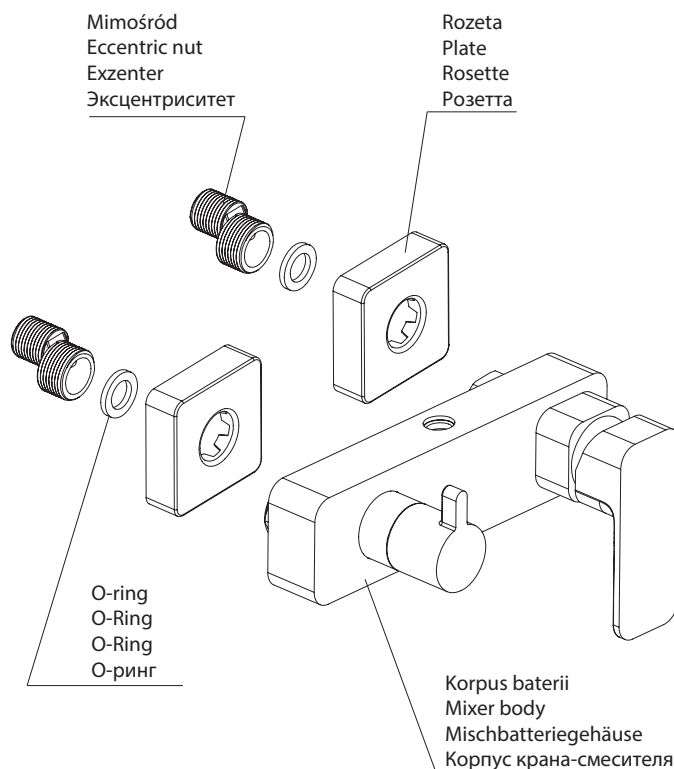

# Parma PM7444

PL Instrukcja montażu i konserwacji  
EN Installation and maintenance  
DE Montage- und Wartungsanleitung  
RU Инструкция по установке и уходу

# OMNIRE

Enjoy home, every day.

W zestawie / Included / Im Lieferumfang / В комплекте

1

Nie demontuj  
Do not disassemble  
Nicht auseinanderbauen  
Не разбирать

Przepłukaj instalację  
Flush the pipe  
Anlage spülen  
Промыть систему