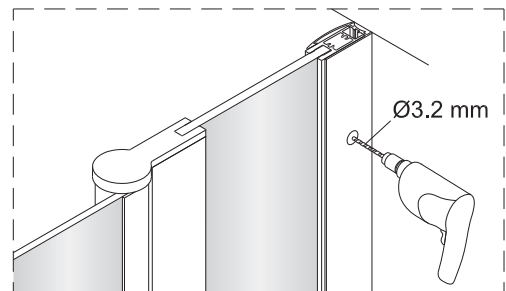

QP95B - L

PL Instrukcja montażu i konserwacji
EN Installation and maintenance
DE Montage- und Wartungsanleitung
RU Инструкция по установке и уходу

OMNIRES

Enjoy home, every day.

W zestawie / Included / Im Lieferumfang / В комплекте

3