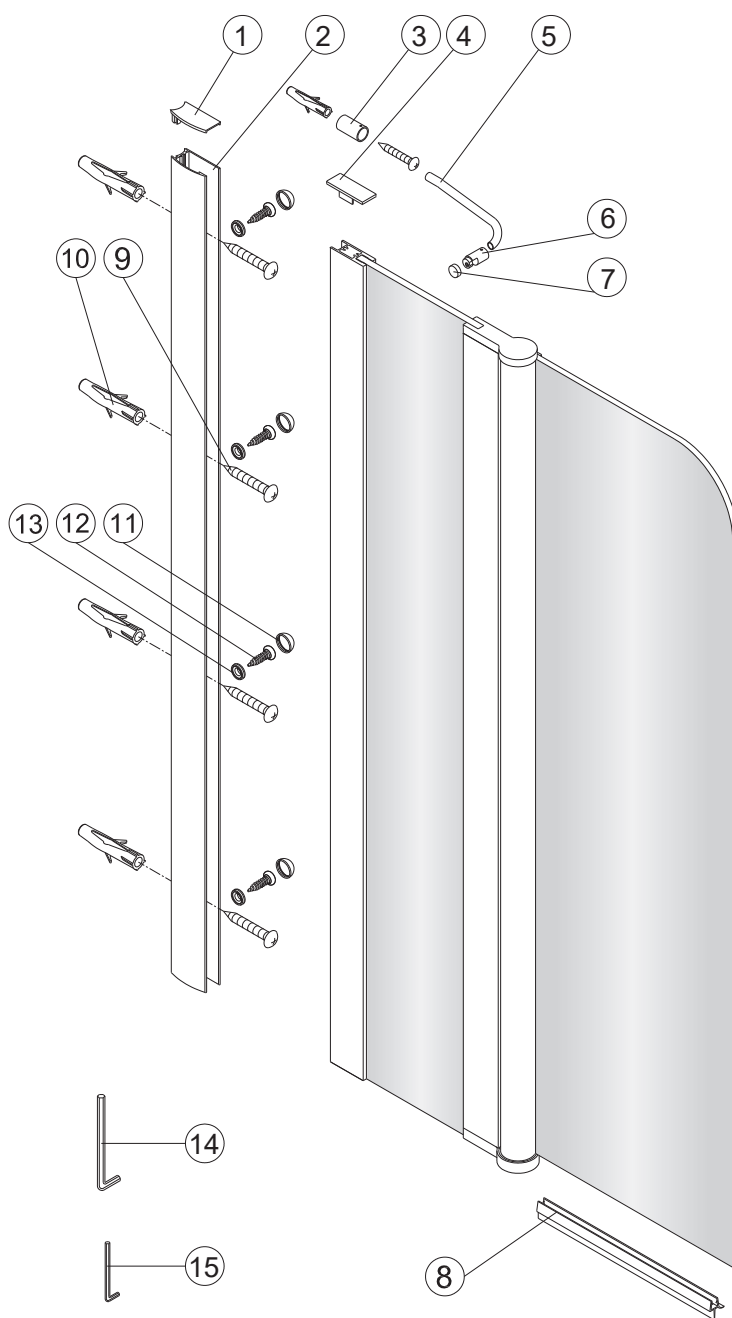

QP95B - L

PL Instrukcja montażu i konserwacji
EN Installation and maintenance
DE Montage- und Wartungsanleitung
RU Инструкция по установке и уходу

OMNIRE

Enjoy home, every day.

W zestawie / Included / Im Lieferumfang / В комплекте