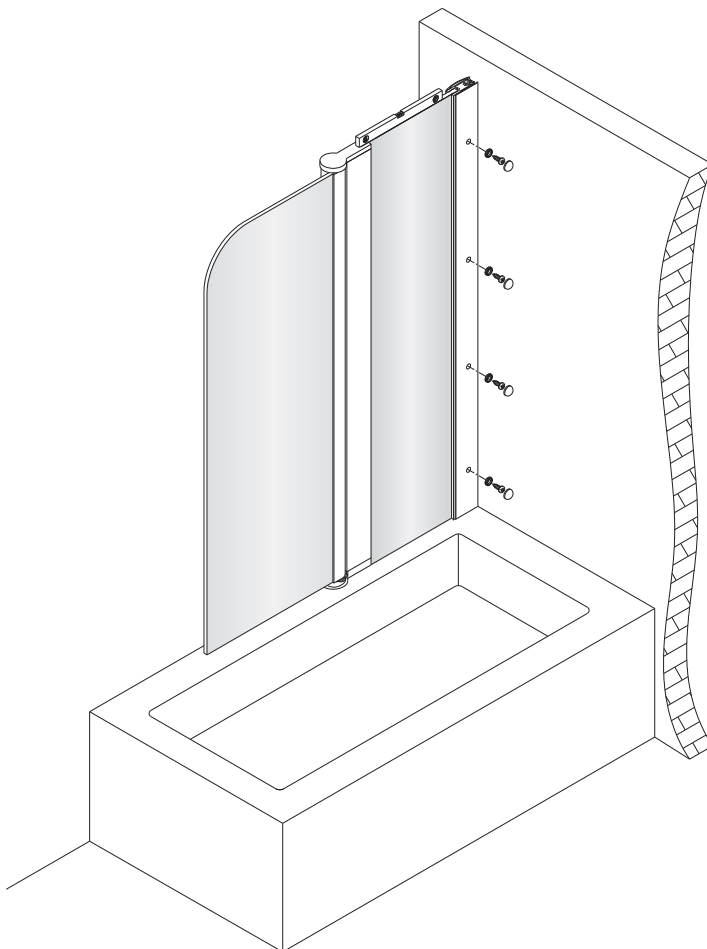

QP95B - L

PL Instrukcja montażu i konserwacji
EN Installation and maintenance
DE Montage- und Wartungsanleitung
RU Инструкция по установке и уходу

OMNIRES

Enjoy home, every day.

W zestawie / Included / Im Lieferumfang / В комплекте

3