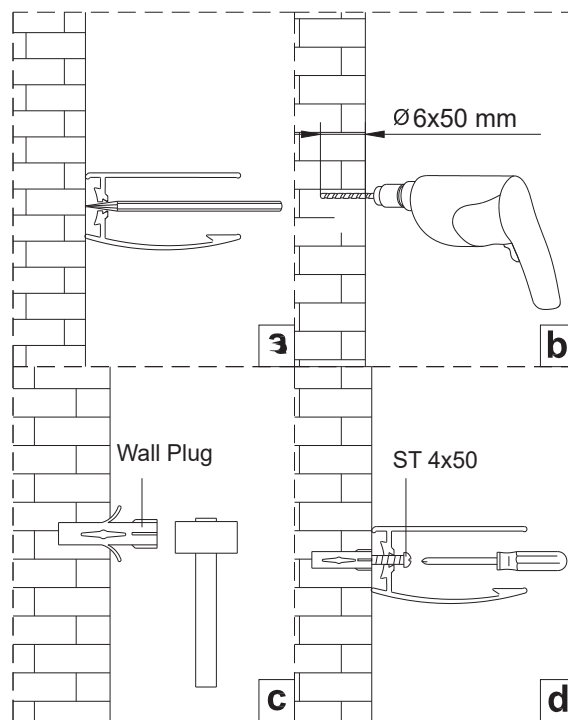

Uwaga: parawan składa się do wewnątrz wanny tylko do kąta 90°. Próba dalszego złożenia spowoduje uszkodzenie parawanu.
Note: the screen is composed inside the tub only an angle of 90°. Continuing to make will damage the screen.
Achtung: Der Wandschirm wird zur Wanneninnenseite hin nur bis Winkel 90° geklappt. Bei weiterem Kippversuch wird der Wandschirm beschädigt.
Внимание: ширма складывается внутрь ванны только до угла 90°. Попытка дальнейшего монтажа чревата повреждением ширмы.

1	Zaślepka górna na profil Cover the top profile Oberer Verschlussdeckel am Profil Заглушка верхняя на профиль	1	10	Kolek rozporowy Dowel Dübel Колышек распорный	5
2	Profil - listwa przyścienna Profile - trim Profil - Wandanschlussprofil Профиль - настенная планка	1	11	Zaślepka Plug Verschlussdeckel Заглушка	4
3	Tulejka wspornika Sleeve bracket Halterhülse Втулка кронштейна	1	12	Wkręt ST4X12 Screw ST4X12 Schraube ST4X12 Шуруп ST4X12	4
4	Zaślepka profilu Cover profile Verschlussdeckel des Profils Заглушка профиля	1	13	Podkładka Pad Unterlegscheibe Прокладка	4
5	Wspornik Bracket Halter Кронштейн	1	14	Klucz imbusowy (4mm) Allen key (4mm) Unterlegscheibe (4mm) Ключ имбусовый (4mm)	1
6	Tulejka wspornika Sleeve bracket Halterhülse Втулка кронштейна	1	15	Klucz imbusowy (2,5mm) Allen key (2,5mm) Unterlegscheibe (2,5mm) Ключ имбусовый (2,5mm)	1
7	Zaślepka Plug Verschlussdeckel Заглушка	1			
8	Uszczelka dolna bottom seal Untere Dichtung Прокладка нижняя	1			
9	Wkręt ST4X50 Screw ST4X50 Schraube ST4X50 Шуруп ST4X50	5			

QP95B - L

PL Instrukcja montażu i konserwacji
EN Installation and maintenance
DE Montage- und Wartungsanleitung
RU Инструкция по установке и уходу

 **OMNIRE**

Enjoy home, every day.

W zestawie / Included / Im Lieferumfang / В комплекте

1

QP95B - L

PL Instrukcja montażu i konserwacji
EN Installation and maintenance
DE Montage- und Wartungsanleitung
RU Инструкция по установке и уходу

OMNIRE

Enjoy home, every day.

W zestawie / Included / Im Lieferumfang / В комплекте