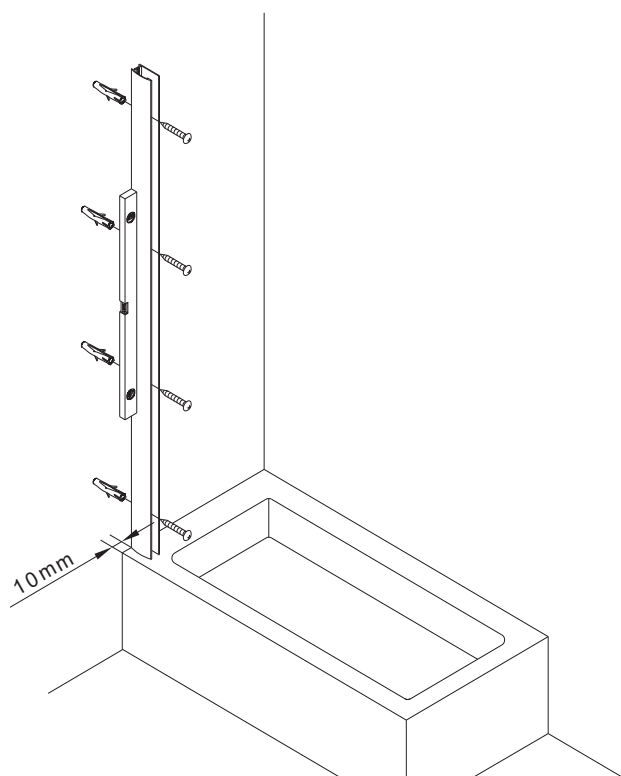

QP95B - L

PL Instrukcja montażu i konserwacji
EN Installation and maintenance
DE Montage- und Wartungsanleitung
RU Инструкция по установке и уходу

OMNIRE

Enjoy home, every day.

W zestawie / Included / Im Lieferumfang / В комплекте

1