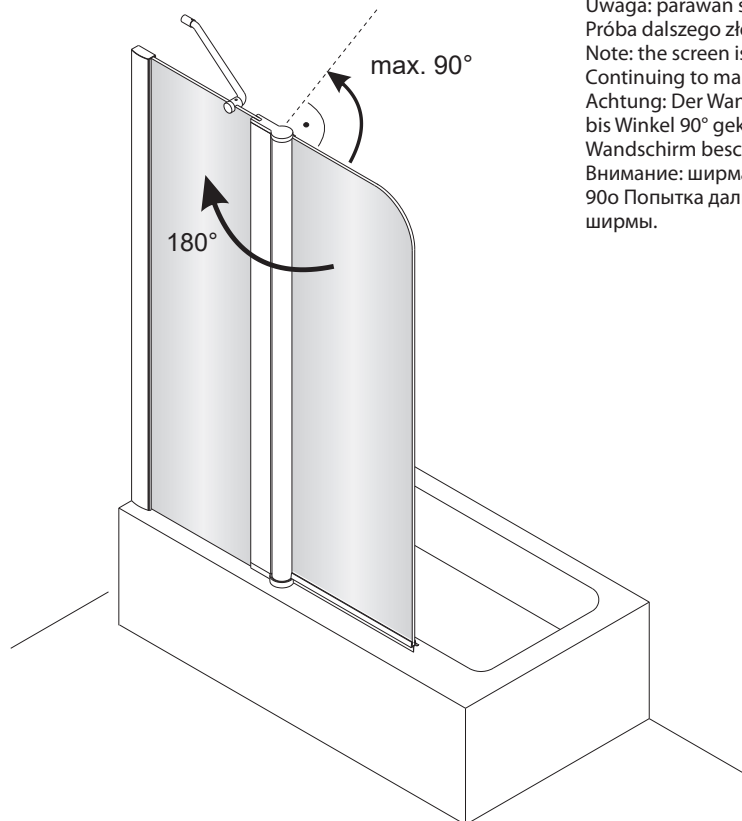

Uwaga: parawan składa się do wewnątrz wanny tylko do kąta 90°. Próba dalszego złożenia spowoduje uszkodzenie parawanu.
Note: the screen is composed inside the tub only an angle of 90°. Continuing to make will damage the screen.
Achtung: Der Wandschirm wird zur Wanneninnenseite hin nur bis Winkel 90° geklappt. Bei weiterem Kippversuch wird der Wandschirm beschädigt.
Внимание: ширма складывается внутрь ванны только до угла 90°. Попытка дальнейшего монтажа чревата повреждением ширмы.