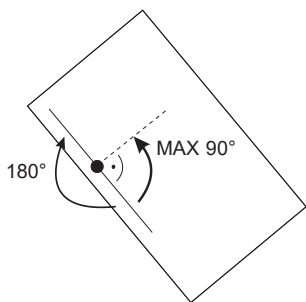

Uwaga: parawan składa się do wewnątrz wanny tylko do kąta 90°. Próba dalszego złożenia spowoduje uszkodzenie parawanu.
Note: the screen is composed inside the tub only an angle of 90°. Continuing to make will damage the screen.
Achtung: Der Wandschirm wird zur Wanneninnenseite hin nur bis Winkel 90° geklappt. Bei weiterem Kippversuch wird der Wandschirm beschädigt.
Внимание: ширма складывается внутрь ванны только до угла 90°. Попытка дальнейшего монтажа чревата повреждением ширмы.