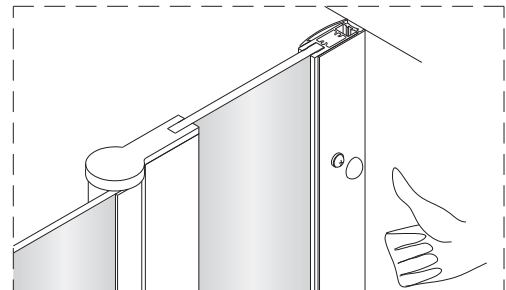

QP95B - L

PL Instrukcja montażu i konserwacji
EN Installation and maintenance
DE Montage- und Wartungsanleitung
RU Инструкция по установке и уходу

OMNIRES

Enjoy home, every day.

W zestawie / Included / Im Lieferumfang / В комплекте

3