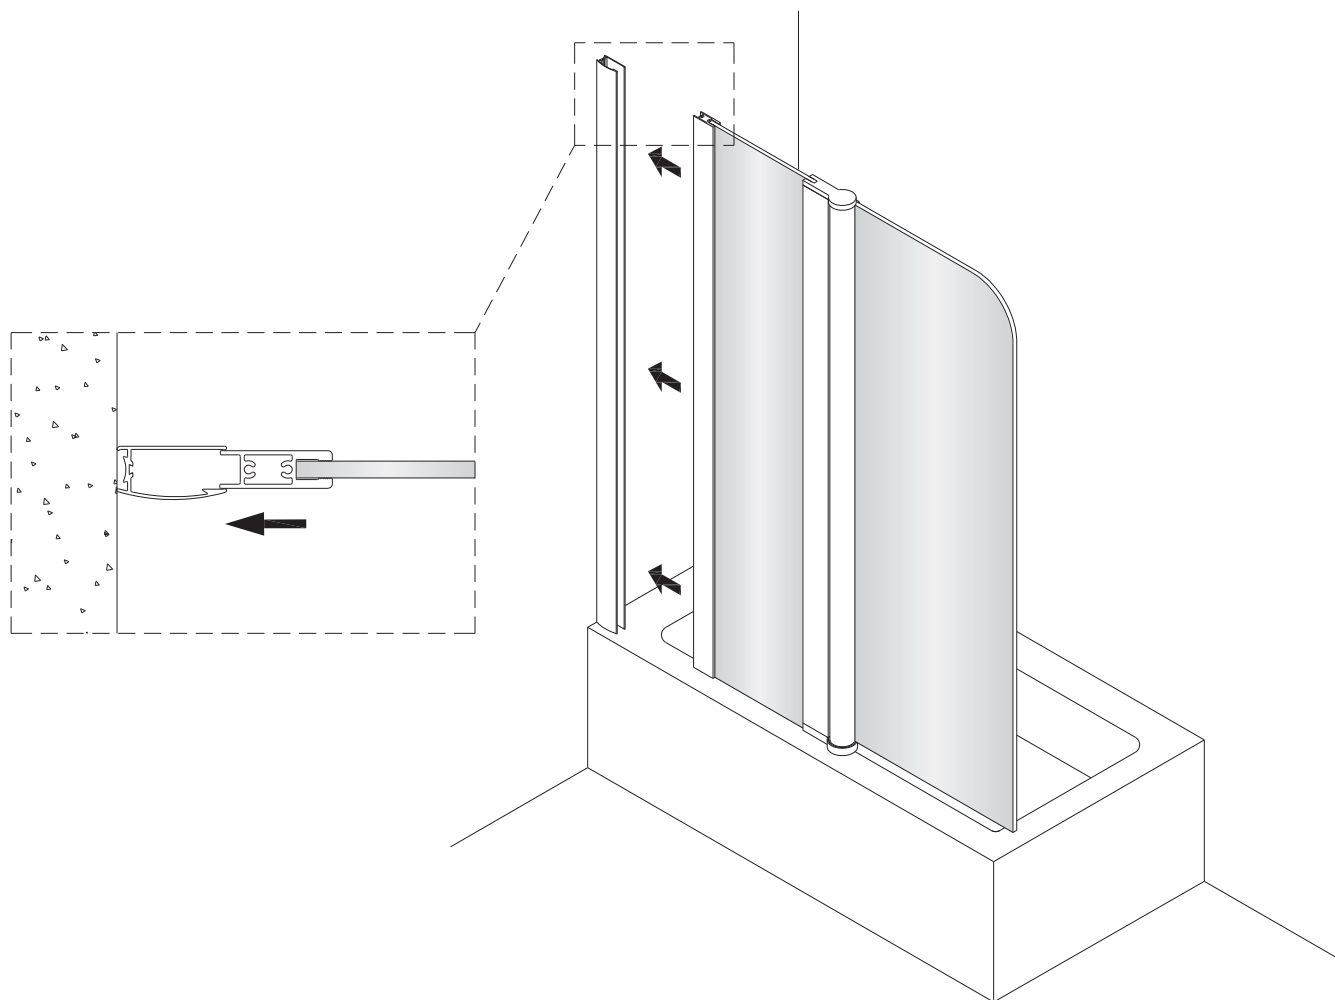

QP95B - L

PL Instrukcja montażu i konserwacji
EN Installation and maintenance
DE Montage- und Wartungsanleitung
RU Инструкция по установке и уходу

OMNIRE

Enjoy home, every day.

W zestawie / Included / Im Lieferumfang / В комплекте

2