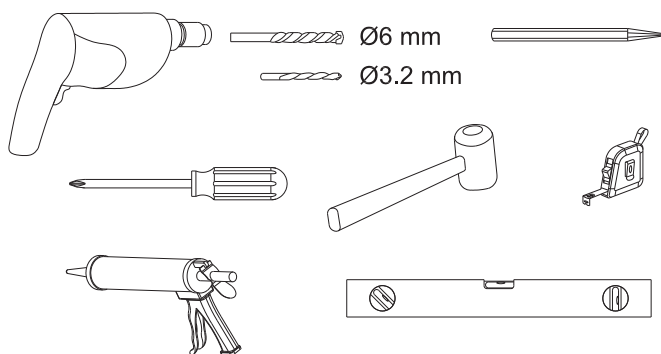

QP95B - L

PL Instrukcja montażu i konserwacji
EN Installation and maintenance
DE Montage- und Wartungsanleitung
RU Инструкция по установке и уходу

OMNIRE

Enjoy home, every day.

W zestawie / Included / Im Lieferumfang / В комплекте

Narzędzia niezbędne do montażu
Tools required for assembly
Erforderliches Montagewerkzeug
Инструменты, необходимые для монтажа

1	Zaślepka górna na profil Cover the top profile Oberer Verschlussdeckel am Profil Заглушка верхняя на профиль	1	10	Kolek rozporowy Dowel Dübel Колышек распорный	5
2	Profil - listwa przyścienna Profile - trim Profil - Wandanschlussprofil Профиль - настенная планка	1	11	Zaślepka Plug Verschlussdeckel Заглушка	4
3	Tulejka wspornika Sleeve bracket Halterhülse Втулка кронштейна	1	12	Wkręt ST4X12 Screw ST4X12 Schraube ST4X12 Шуруп ST4X12	4
4	Zaślepka profilu Cover profile Verschlussdeckel des Profils Заглушка профиля	1	13	Podkładka Pad Unterlegscheibe Прокладка	4
5	Wspornik Bracket Halter Кронштейн	1	14	Klucz imbusowy (4mm) Allen key (4mm) Unterlegscheibe (4mm) Ключ имбусовый (4mm)	1
6	Tulejka wspornika Sleeve bracket Halterhülse Втулка кронштейна	1	15	Klucz imbusowy (2,5mm) Allen key (2,5mm) Unterlegscheibe (2,5mm) Ключ имбусовый (2,5mm)	1
7	Zaślepka Plug Verschlussdeckel Заглушка	1			
8	Uszczelka dolna bottom seal Untere Dichtung Прокладка нижняя	1			
9	Wkręt ST4X50 Screw ST4X50 Schraube ST4X50 Шуруп ST4X50	5