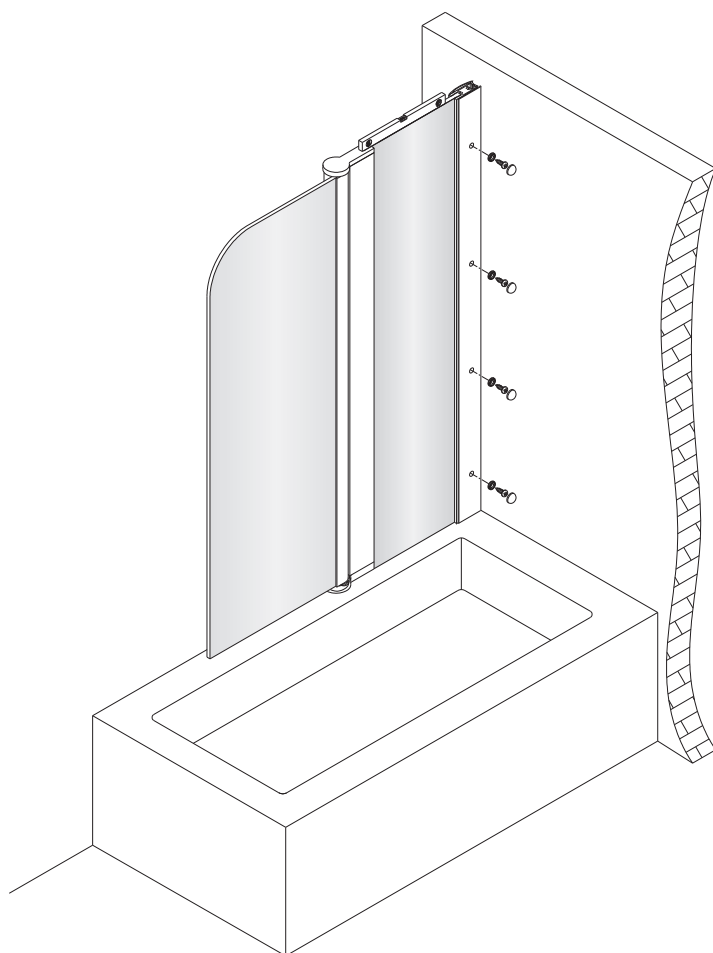

QP95B - L

PL Instrukcja montażu i konserwacji
EN Installation and maintenance
DE Montage- und Wartungsanleitung
RU Инструкция по установке и уходу

OMNIRE

Enjoy home, every day.

W zestawie / Included / Im Lieferumfang / В комплекте

3