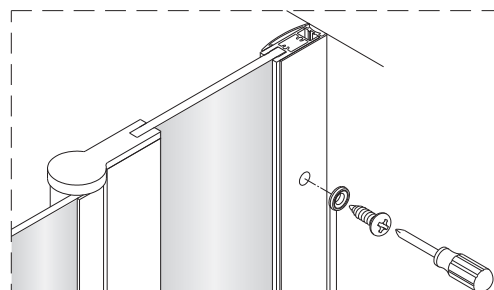

QP95B - L

PL Instrukcja montażu i konserwacji
EN Installation and maintenance
DE Montage- und Wartungsanleitung
RU Инструкция по установке и уходу

OMNIRE

Enjoy home, every day.

W zestawie / Included / Im Lieferumfang / В комплекте

3