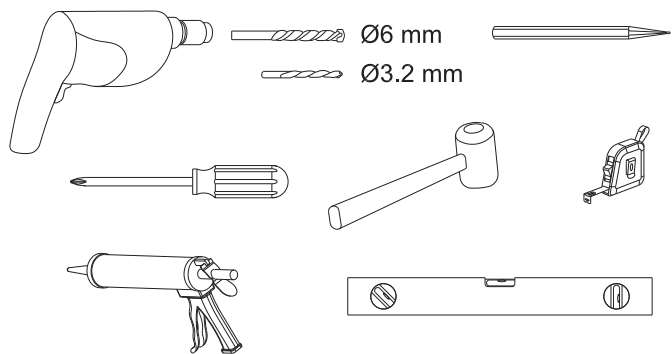

QP95B - L

PL Instrukcja montażu i konserwacji
EN Installation and maintenance
DE Montage- und Wartungsanleitung
RU Инструкция по установке и уходу

OMNIRE

Enjoy home, every day.

W zestawie / Included / Im Lieferumfang / В комплекте

Narzędzia niezbędne do montażu
Tools required for assembly
Erforderliches Montagewerkzeug
Инструменты, необходимые для монтажа

1	Zaślepka górna na profil Cover the top profile Oberer Verschlussdeckel am Profil Заглушка верхняя на профиль	1	10	Kolek rozporowy Dowel Dübel Колышек распорный	5
2	Profil - listwa przyścienna Profile - trim Profil - Wandanschlussprofil Профиль - настенная планка	1	11	Zaślepka Plug Verschlussdeckel Заглушка	4
3	Tulejka wspornika Sleeve bracket Halterhülse Втулка кронштейна	1	12	Wkręt ST4X12 Screw ST4X12 Schraube ST4X12 Шуруп ST4X12	4
4	Zaślepka profilu Cover profile Verschlussdeckel des Profils Заглушка профиля	1	13	Podkładka Pad Unterlegscheibe Прокладка	4
5	Wspornik Bracket Halter Кронштейн	1	14	Klucz imbusowy (4mm) Allen key (4mm) Unterlegscheibe (4mm) Ключ имбусовый (4mm)	1
6	Tulejka wspornika Sleeve bracket Halterhülse Втулка кронштейна	1	15	Klucz imbusowy (2,5mm) Allen key (2,5mm) Unterlegscheibe (2,5mm) Ключ имбусовый (2,5mm)	1
7	Zaślepka Plug Verschlussdeckel Заглушка	1			
8	Uszczelka dolna bottom seal Untere Dichtung Прокладка нижняя	1			
9	Wkręt ST4X50 Screw ST4X50 Schraube ST4X50 Шуруп ST4X50	5