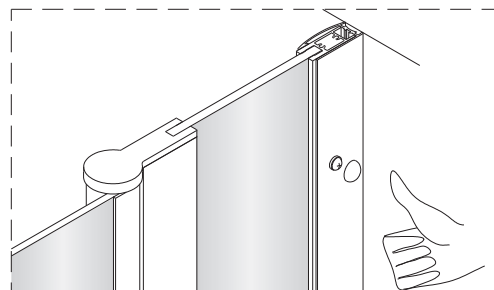

QP95B - L

PL Instrukcja montażu i konserwacji
EN Installation and maintenance
DE Montage- und Wartungsanleitung
RU Инструкция по установке и уходу

OMNIRE

Enjoy home, every day.

W zestawie / Included / Im Lieferumfang / В комплекте

3