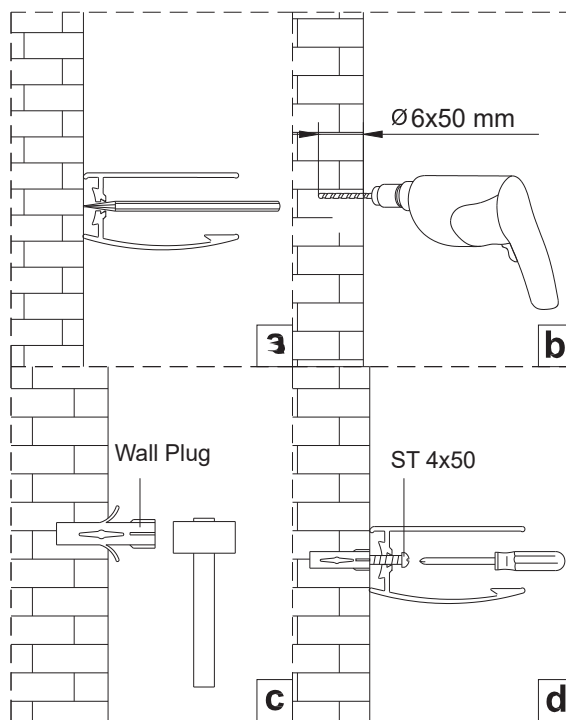

Uwaga: parawan składa się do wewnątrz wanny tylko do kąta 90°. Próba dalszego złożenia spowoduje uszkodzenie parawanu.
Note: the screen is composed inside the tub only an angle of 90°. Continuing to make will damage the screen.
Achtung: Der Wandschirm wird zur Wanneninnenseite hin nur bis Winkel 90° geklappt. Bei weiterem Kippversuch wird der Wandschirm beschädigt.
Внимание: ширма складывается внутрь ванны только до угла 90°. Попытка дальнейшего монтажа чревата повреждением ширмы.

1	Zaślepka górna na profil Cover the top profile Oberer Verschlussdeckel am Profil Заглушка верхняя на профиль	1	10	Kolek rozporowy Dowel Dübel Колышек распорный	5
2	Profil - listwa przyścienna Profile - trim Profil - Wandanschlussprofil Профиль - настенная планка	1	11	Zaślepka Plug Verschlussdeckel Заглушка	4
3	Tulejka wspornika Sleeve bracket Halterhülse Втулка кронштейна	1	12	Wkręt ST4X12 Screw ST4X12 Schraube ST4X12 Шуруп ST4X12	4
4	Zaślepka profilu Cover profile Verschlussdeckel des Profils Заглушка профиля	1	13	Podkładka Pad Unterlegscheibe Прокладка	4
5	Wspornik Bracket Halter Кронштейн	1	14	Klucz imbusowy (4mm) Allen key (4mm) Unterlegscheibe (4mm) Ключ имбусовый (4mm)	1
6	Tulejka wspornika Sleeve bracket Halterhülse Втулка кронштейна	1	15	Klucz imbusowy (2,5mm) Allen key (2,5mm) Unterlegscheibe (2,5mm) Ключ имбусовый (2,5mm)	1
7	Zaślepka Plug Verschlussdeckel Заглушка	1			
8	Uszczelka dolna bottom seal Untere Dichtung Прокладка нижняя	1			
9	Wkręt ST4X50 Screw ST4X50 Schraube ST4X50 Шуруп ST4X50	5			

QP95B - L

PL Instrukcja montażu i konserwacji
EN Installation and maintenance
DE Montage- und Wartungsanleitung
RU Инструкция по установке и уходу

OMNIRES

Enjoy home, every day.

W zestawie / Included / Im Lieferumfang / В комплекте

1

QP95B - L

PL Instrukcja montażu i konserwacji
EN Installation and maintenance
DE Montage- und Wartungsanleitung
RU Инструкция по установке и уходу

OMNIRE

Enjoy home, every day.

W zestawie / Included / Im Lieferumfang / В комплекте