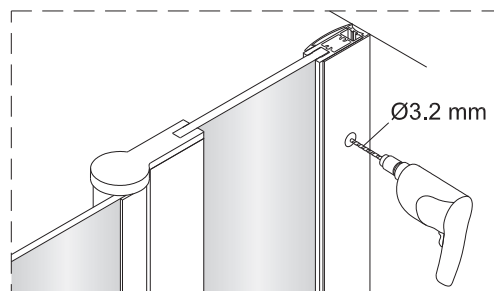

QP95B - L

PL Instrukcja montażu i konserwacji
EN Installation and maintenance
DE Montage- und Wartungsanleitung
RU Инструкция по установке и уходу

OMNIRE

Enjoy home, every day.

W zestawie / Included / Im Lieferumfang / В комплекте

3