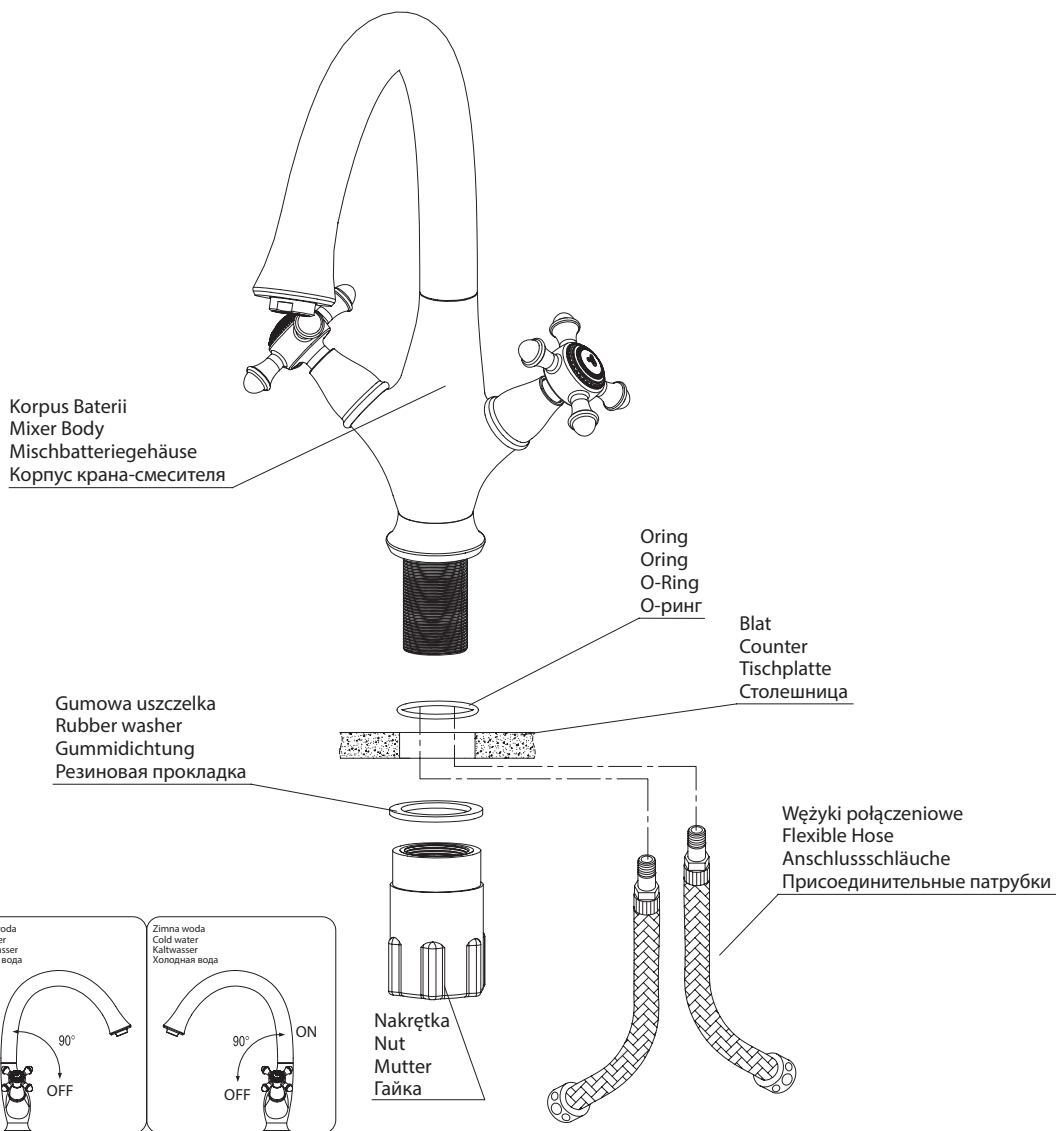

Retro RE7251

PL Instrukcja montażu i konserwacji
EN Installation and maintenance
DE Montage- und Wartungsanleitung
RU Инструкция по установке и уходу

OMNIRE

Enjoy home, every day.

W zestawie / Included / Im Lieferumfang / В комплекте