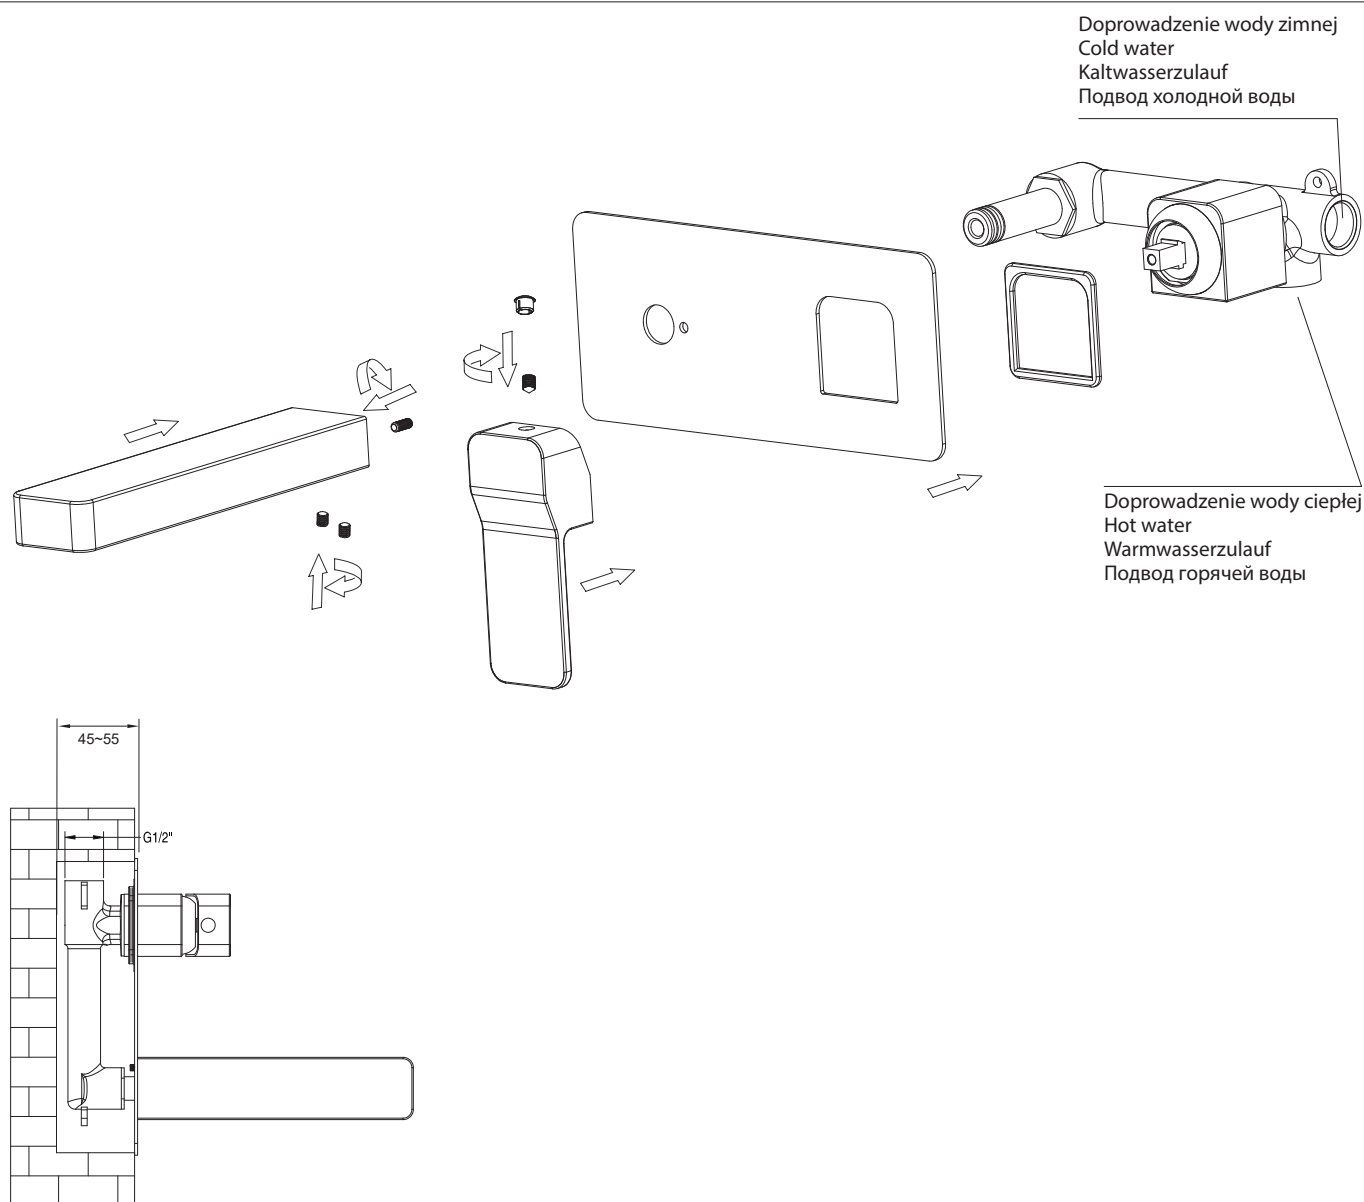

Slide SL7715

PL Instrukcja montażu i konserwacji
EN Installation and maintenance
DE Montage- und Wartungsanleitung
RU Инструкция по установке и уходу

 **OMNIRE**

Enjoy home, every day.

W zestawie / Included / Im Lieferumfang / В комплекте