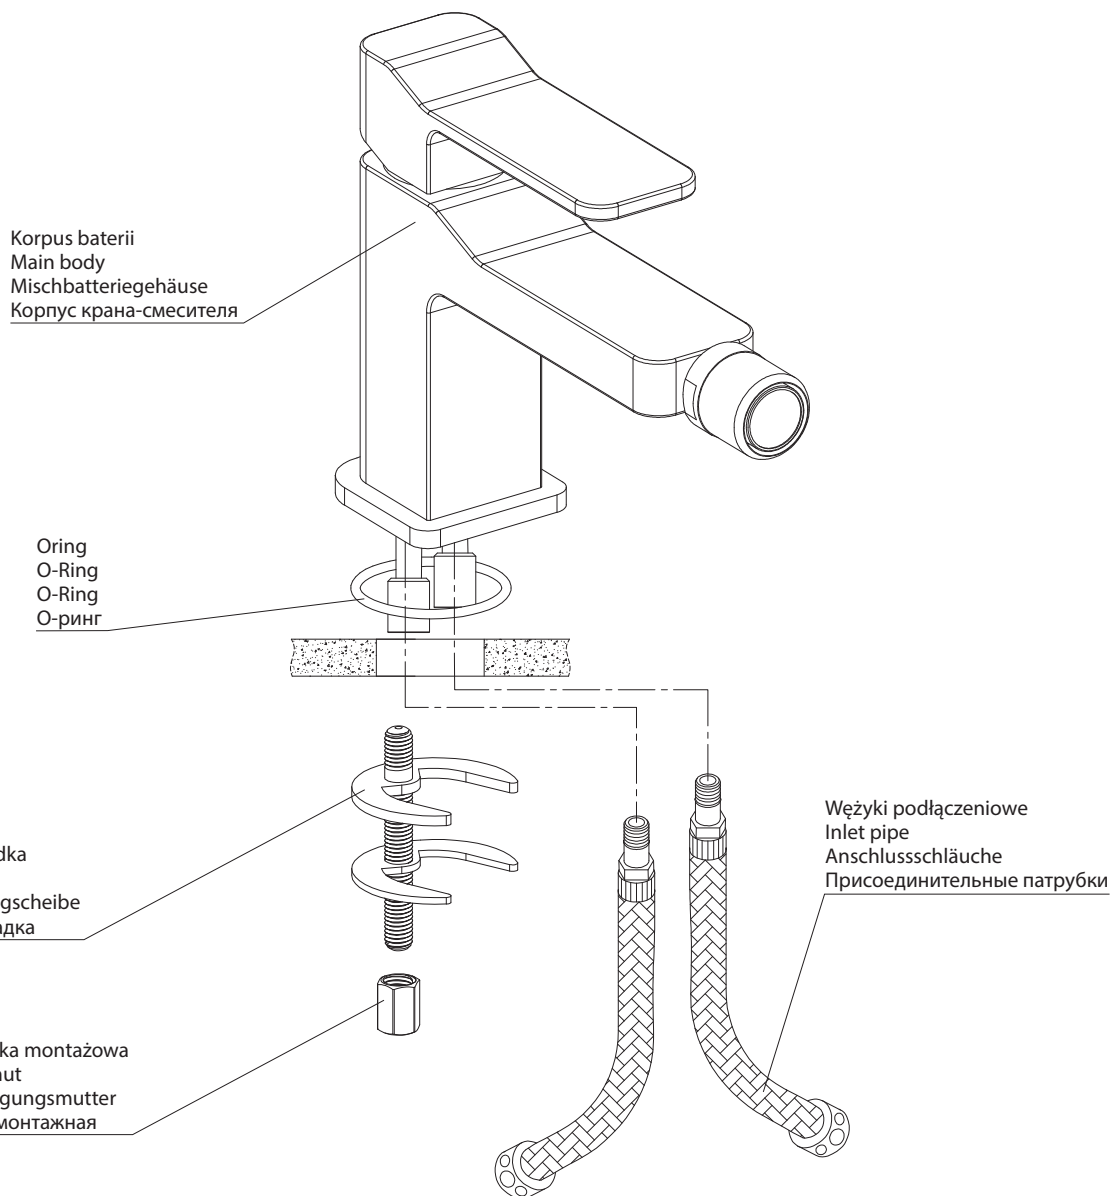

Slide SL7720

PL Instrukcja montażu i konserwacji
EN Installation and maintenance
DE Montage- und Wartungsanleitung
RU Инструкция по установке и уходу

OMNIRE

Enjoy home, every day.

W zestawie / Included / Im Lieferumfang / В комплекте