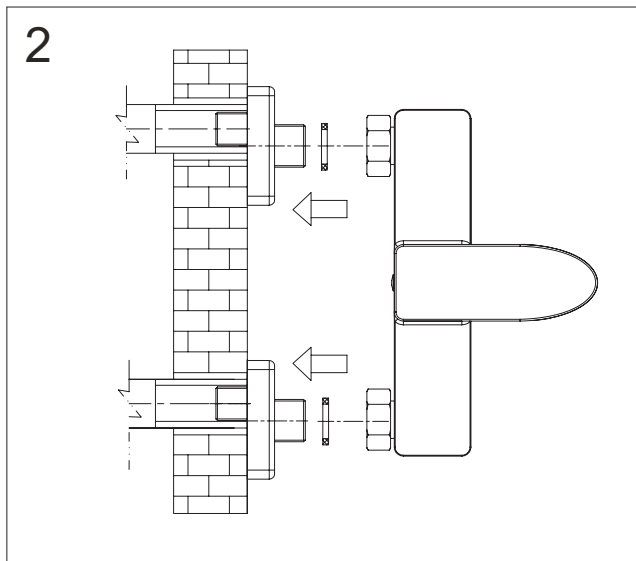

Siena SN7340

PL Instrukcja montażu i konserwacji
EN Installation and maintenance
DE Montage- und Wartungsanleitung
RU Инструкция по установке и уходу

OMNIRE

Enjoy home, every day.

W zestawie / Included / Im Lieferumfang / В комплекте