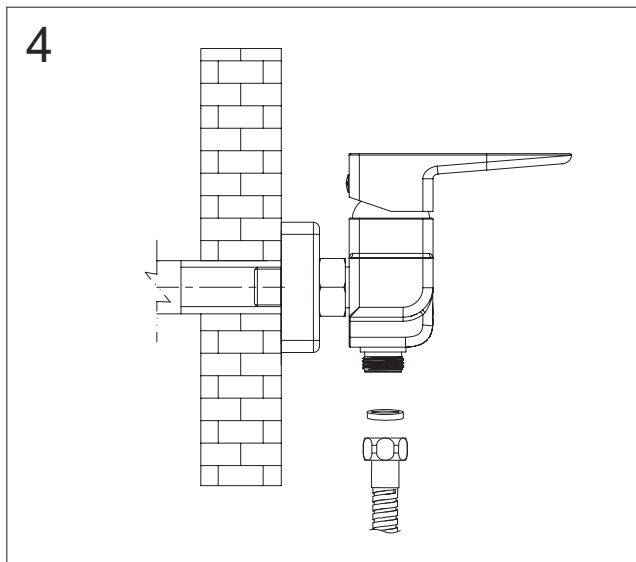

Siena SN7340

PL Instrukcja montażu i konserwacji
EN Installation and maintenance
DE Montage- und Wartungsanleitung
RU Инструкция по установке и уходу

OMNIRE

Enjoy home, every day.

W zestawie / Included / Im Lieferumfang / В комплекте