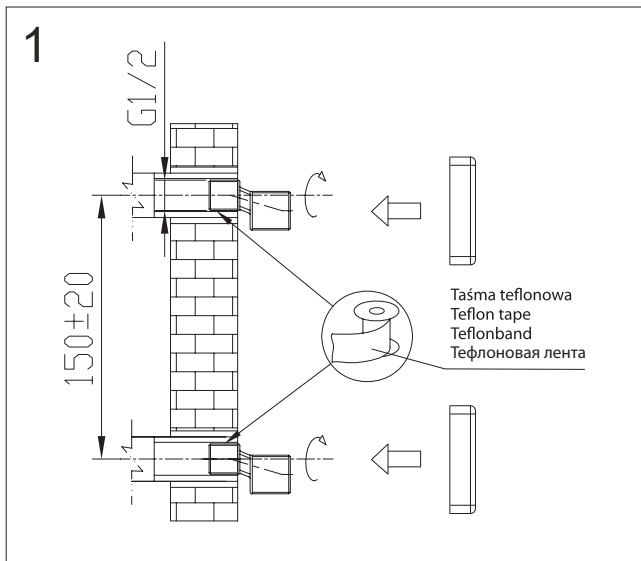

Siena SN7340

PL Instrukcja montażu i konserwacji
EN Installation and maintenance
DE Montage- und Wartungsanleitung
RU Инструкция по установке и уходу

OMNIRE

Enjoy home, every day.

W zestawie / Included / Im Lieferumfang / В комплекте