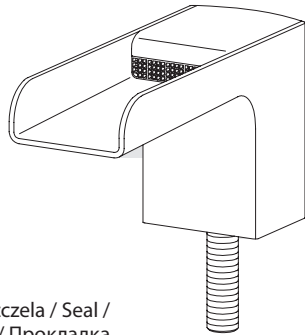

WN Cascade

PL Instrukcja montażu i konserwacji
EN Installation and maintenance
DE Montage- und Wartungsanleitung
RU Инструкция по установке и уходу

OMNIRE

Enjoy home, every day.

W zestawie / Included / Im Lieferumfang / В комплекте

1

Uszczelnienie / Seal /
/ Dichtung / Прокладка
Podkładka / Washer /
/ Unterlegscheibe / Прокладка
Nakrętka dociskowa / Fixing nut /
/ Druckmutter / Гайка нажимная

2

Śruba dociskowa / Srew /
/ Druckschraube / Болт зажимной

3

Wąż przyłączeniowy
nie zawarty w zestawie /
/ Connection hose not included /
/ Anschluss Schlauch,
nicht im Lieferumfang /
/ Присоединительный шланг
отсутствует в комплекте

4

PL Czyszczenie i konserwacja