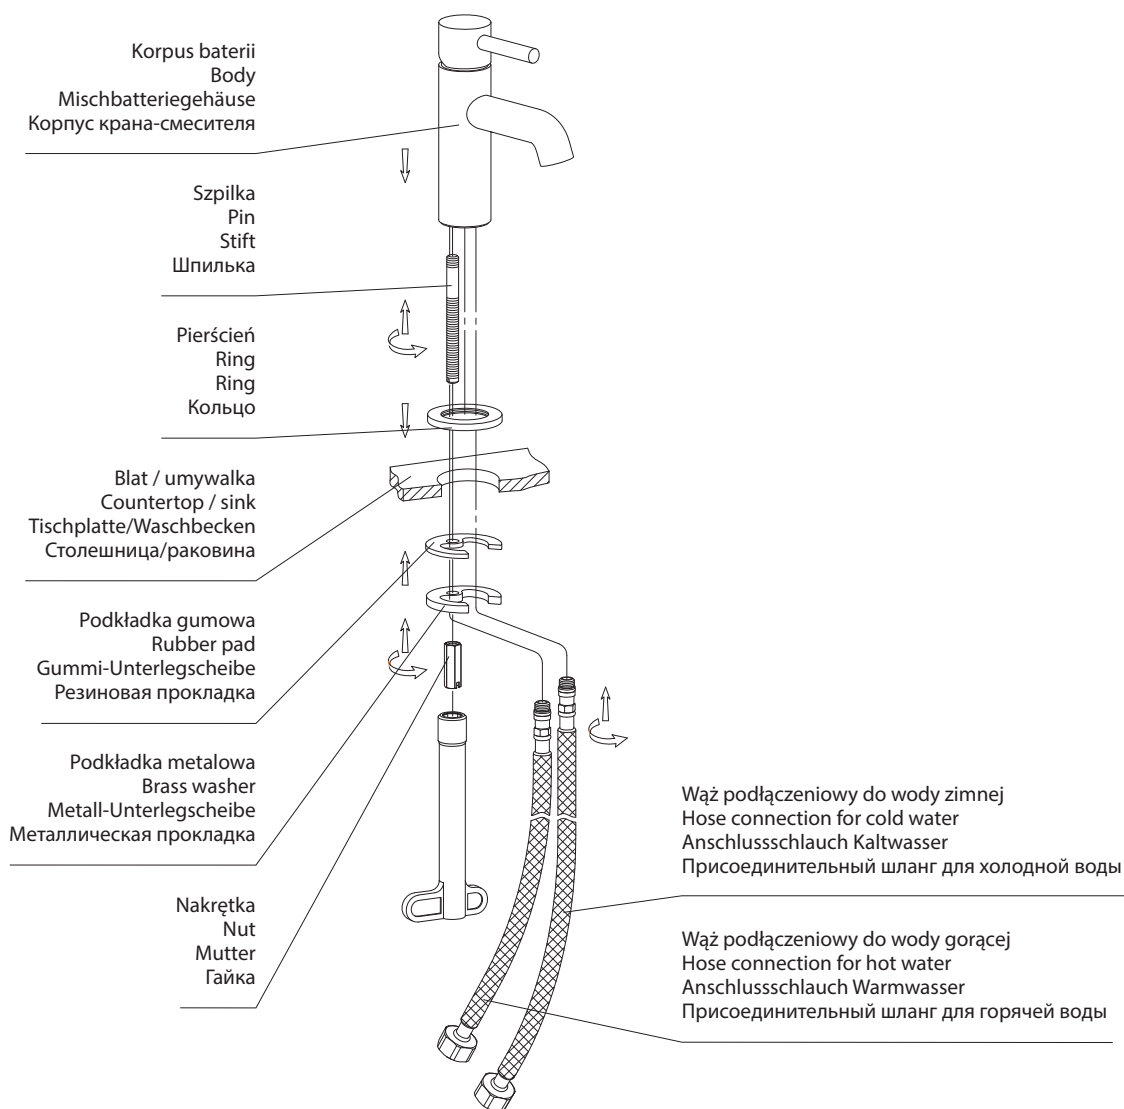

Y1213 MAX

PL Instrukcja montażu i konserwacji
EN Installation and maintenance
DE Montage- und Wartungsanleitung
RU Инструкция по установке и уходу

OMNIRE

Enjoy home, every day.

W zestawie / Included / Im Lieferumfang / В комплекте

Instrukcja pasuje do / Installation instructions for /
/ Anleitung passend zu / Инструкция для

- AD5110	- Y1210ST	- Y1220ST
- AD5112	- Y1212	- Y1213 MAX
- AD5120	- Y1212C	- Y1210N
- Y1210	- Y1220	

PL Czyszczenie i konserwacja

1. Do czyszczenia akcesoriów nie należy stosować środków żrących lub ściernych.
2. Powierzchnię akcesoriów przecierać miękką ściereczką nasączoną w roztworze łagodnego środka czyszczącego.

EN Cleaning and maintenance

1. The accessories should not be cleaned with any acidic or abrasive cleansers.
2. The accessories surface should be cleaned with a soft cloth and a solution of a gentle cleanser

DE Reinigung und Wartung

1. Zur Reinigung des Zubehörs dürfen keine oder krat zenden Mittel verwendet werden.
2. Die Oberfläche des Zubehörs soll mittels eines mit mildem Reinigungsmittel getränkten Lappens abgewischt werden.

RU Очистка и уход

1. Для очистки аксессуаров избегать разъедающих и истирающих веществ.
2. Поверхность аксессуаров протирать мягкой тряпкой, намоченной в растворе деликатного моющего средства.