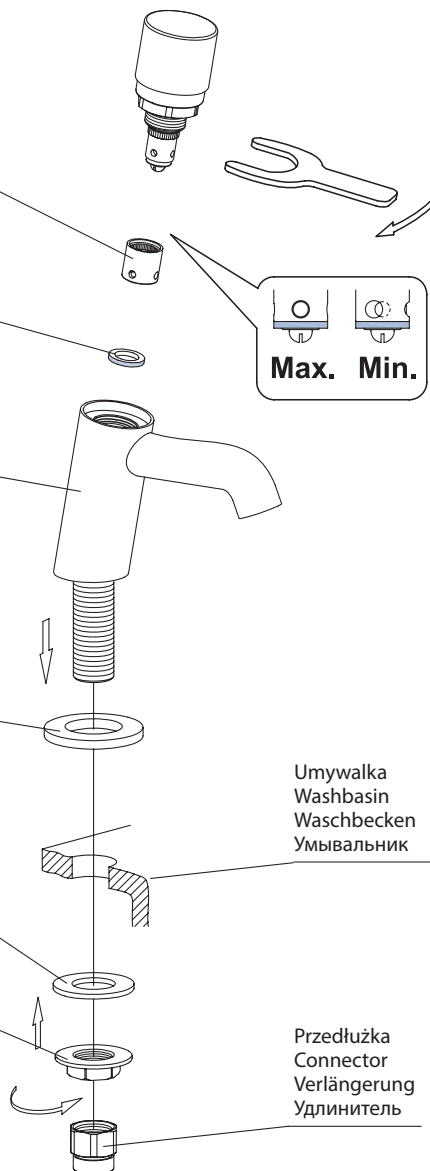

## OMNIRE

Enjoy home, every day.

W zestawie / Included / Im Lieferumfang / В комплекте

Korpus baterii  
Mixer body  
Mischbatteriegehäuse  
Корпус крана-смесителя

Uszczelka gumowa  
Rubber washer  
Untere Dichtung  
Прокладка нижняя

Korpus baterii  
Mixer body  
Mischbatteriegehäuse  
Корпус крана-смесителя

Rozeta  
Rosette  
Rosette  
Розетка

Uszczelka gumowa  
Rubber washer  
Untere Dichtung  
Прокладка нижняя

Nakrętka dociskowa  
Fixing nut  
Druckmutter  
Гайка нажимная

Umywalka  
Washbasin  
Waschbecken  
Умывальник

Przedłużka  
Connector  
Verlängerung  
Удлинитель