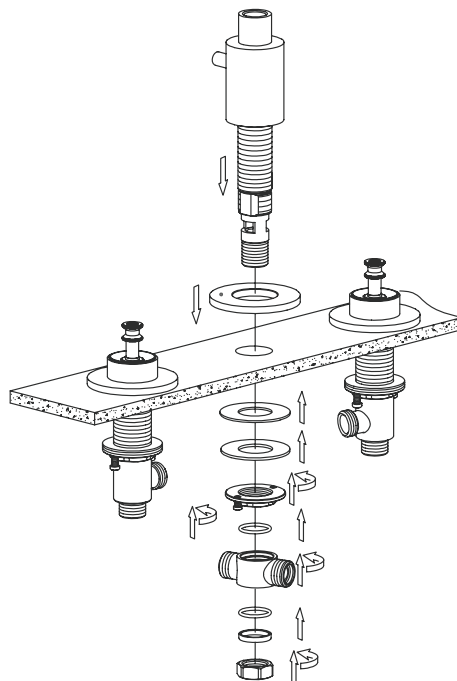

Y1232

PL Instrukcja montażu i konserwacji
EN Installation and maintenance
DE Montage- und Wartungsanleitung
RU Инструкция по установке и уходу

OMNIRE

Enjoy home, every day.

W zestawie / Included / Im Lieferumfang / В комплекте

2

3

4

5