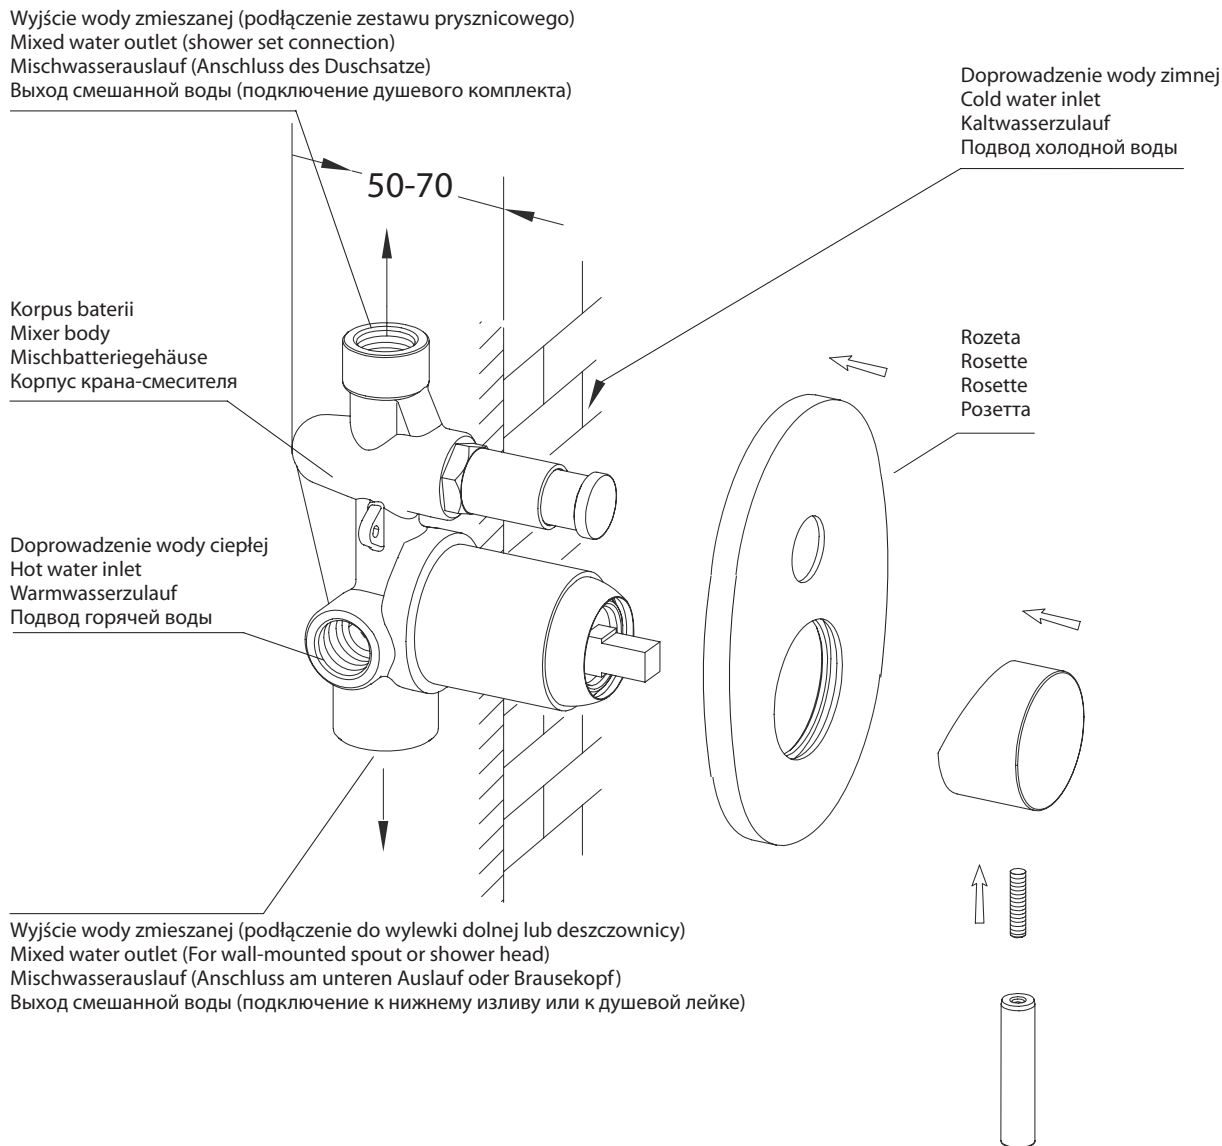

Y1235

PL Instrukcja montażu i konserwacji
EN Installation and maintenance
DE Montage- und Wartungsanleitung
RU Инструкция по установке и уходу

OMNIRE

Enjoy home, every day.

W zestawie / Included / Im Lieferumfang / В комплекте