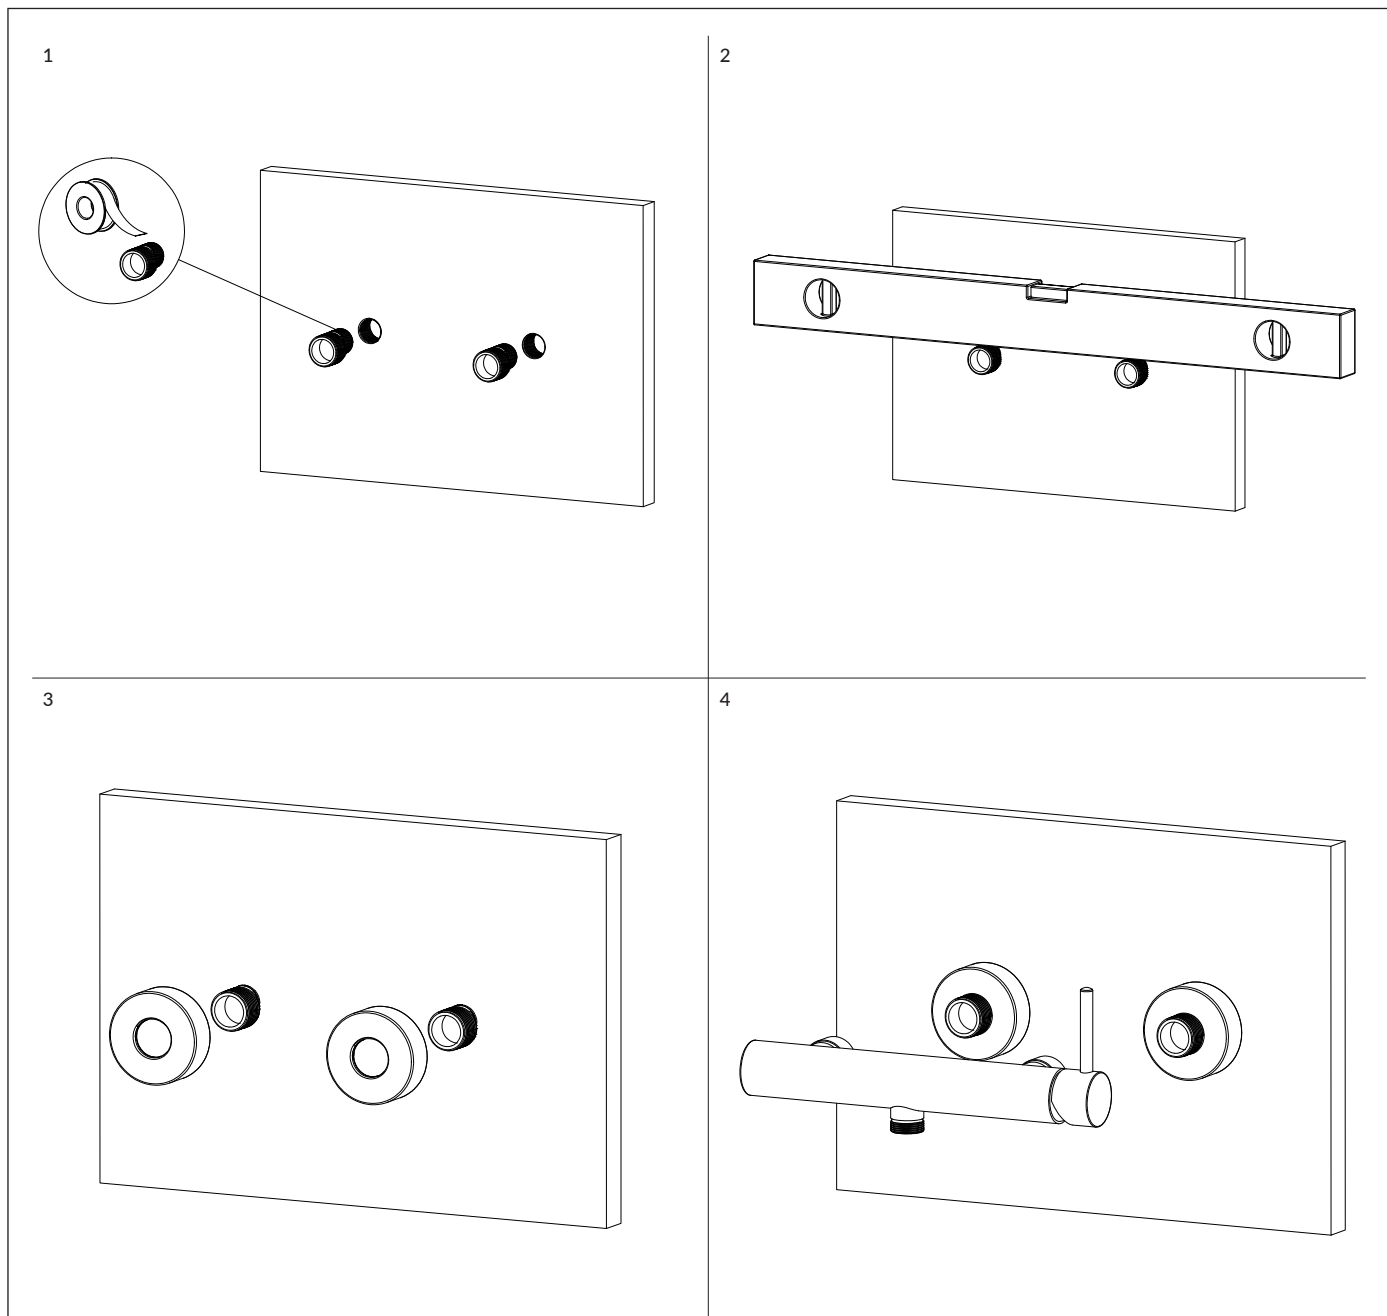

Y1240GL

Instrukcja montażu i konserwacji | Installation and maintenance | Montage- und Wartungsanleitung | Инструкция по установке и уходу

PL Powierzchnię produktów należy czyścić miękką ściereczką z dodatkiem łagodnego środka czyszczącego lub roztworu kwasu cytrynowego. Niewskazane jest stosowanie szorstkich materiałów ani żrących lub ścierających środków czyszczących, ponieważ mogą one spowodować uszkodzenia powłoki. Po więcej informacji i przydatnych wskazówek dotyczących dbania o produkty zapraszamy na omnires.com.